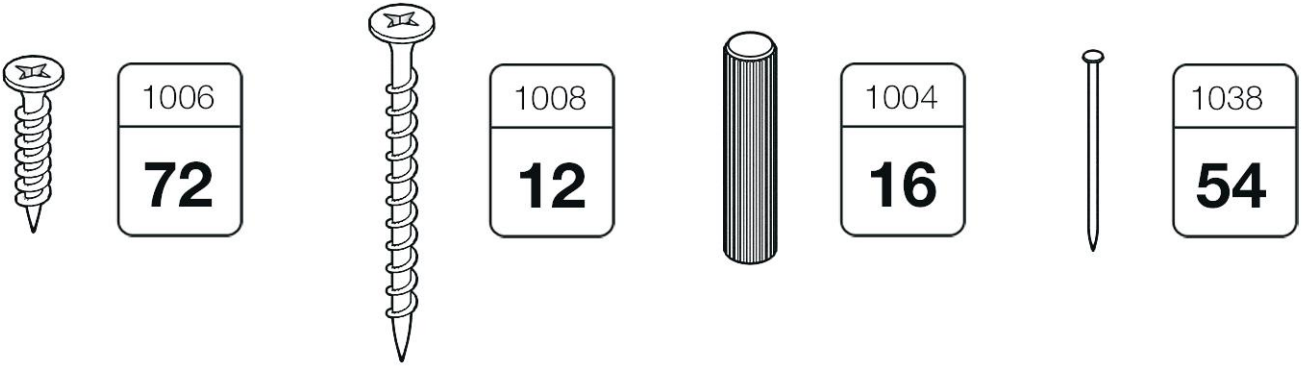

# ДАНИЯ

Комод №9

 **TIMBERICA**

**RU** Инструкция по сборке

**EN** Assembly instruction

**FI** Koontaohje

4

5