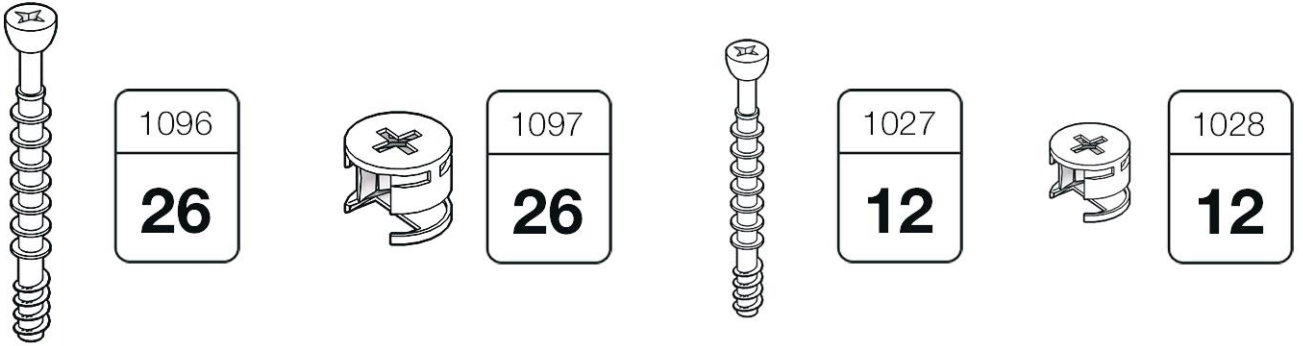

# ДАНИЯ

Комод №9

 **TIMBERICA**

**RU** Инструкция по сборке

**EN** Assembly instruction

**FI** Koontaohje

4

5