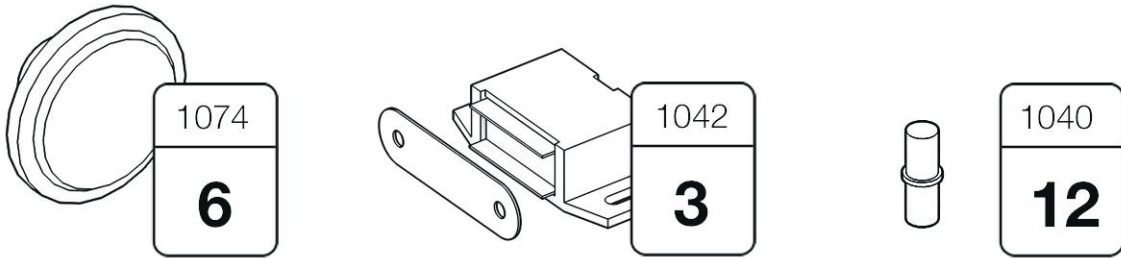

# ДАНИЯ

Комод №9

 **TIMBERICA**

**RU** Инструкция по сборке

**EN** Assembly instruction

**FI** Koontaohje

4

5